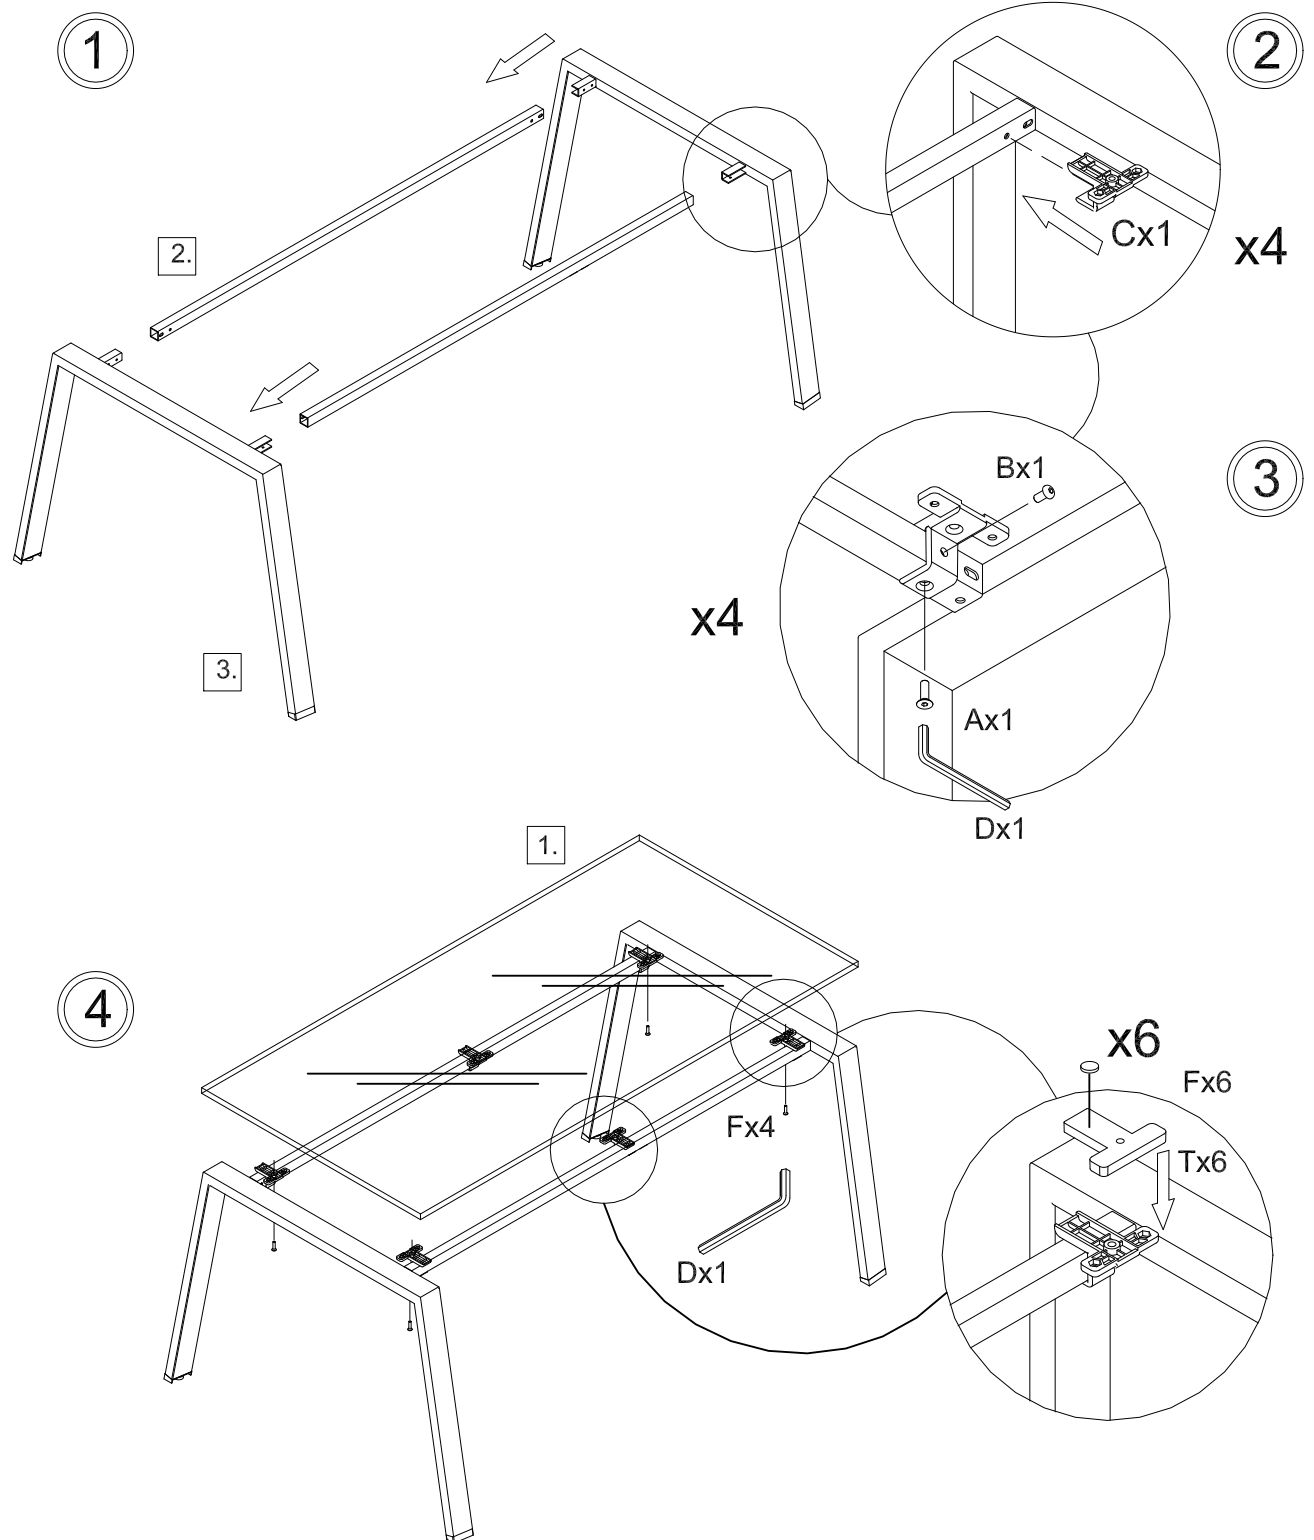

5 min.

x1

BLANCA

CRISTAL / GLASS

HOJA INSTRUCCIONES SERIE 2000_2001_2002_2003_2004_2005
INSTRUCTIONS LEAFLET SERIAL 2000_2001_2002_2003_2004_2005
BEDIENUNGSANLEITUNG 2000_2001_2002_2003_2004_2005

PIEZAS y HERRAMIENTAS
PARTS AND TOOLS
TEILE UND WERKZEUGE

06-05-2019