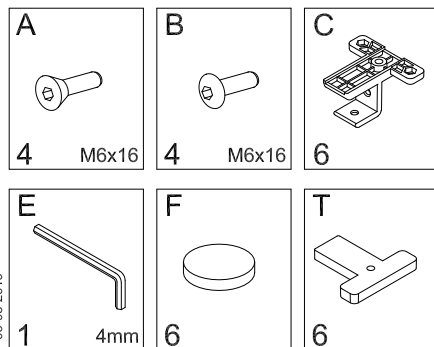

5 min.

x1

BLANCA

HOJA INSTRUCCIONES SERIE 2107
INSTRUCTIONS LEAFLET SERIAL 2107
BEDIENUNGSANLEITUNG 2107

PIEZAS y HERRAMIENTAS
PARTS AND TOOLS
TEILE UND WERKZEUGE

5 min.

x1

BLANCA

CRISTAL / GLASS

HOJA INSTRUCCIONES SERIE 2000_2001_2002_2003_2004_2005
INSTRUCTIONS LEAFLET SERIAL 2000_2001_2002_2003_2004_2005
BEDIENUNGSANLEITUNG 2000_2001_2002_2003_2004_2005

PIEZAS y HERRAMIENTAS
PARTS AND TOOLS
TEILE UND WERKZEUGE