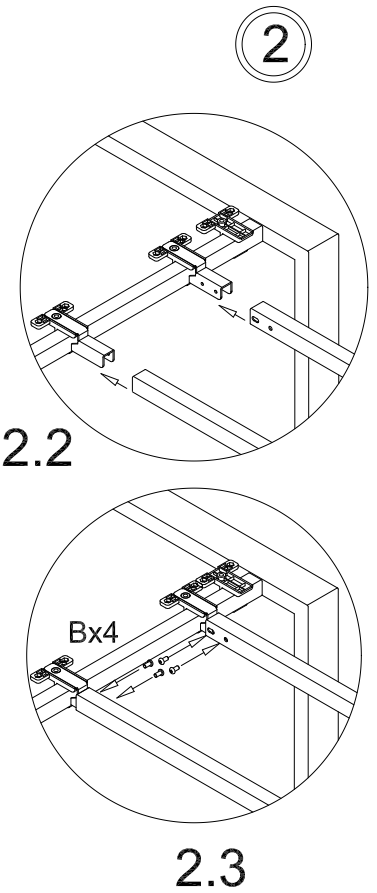

5 min.

x1

BLANCA

HOJA INSTRUCCIONES SERIE 2107
INSTRUCTIONS LEAFLET SERIAL 2107
BEDIENUNGSANLEITUNG 2107

PIEZAS y HERRAMIENTAS
PARTS AND TOOLS
TEILE UND WERKZEUGE

5 min.

x1

BLANCA

CRISTAL / GLASS

HOJA INSTRUCCIONES SERIE 2000_2001_2002_2003_2004_2005
INSTRUCTIONS LEAFLET SERIAL 2000_2001_2002_2003_2004_2005
BEDIENUNGSANLEITUNG 2000_2001_2002_2003_2004_2005

PIEZAS y HERRAMIENTAS
PARTS AND TOOLS
TEILE UND WERKZEUGE