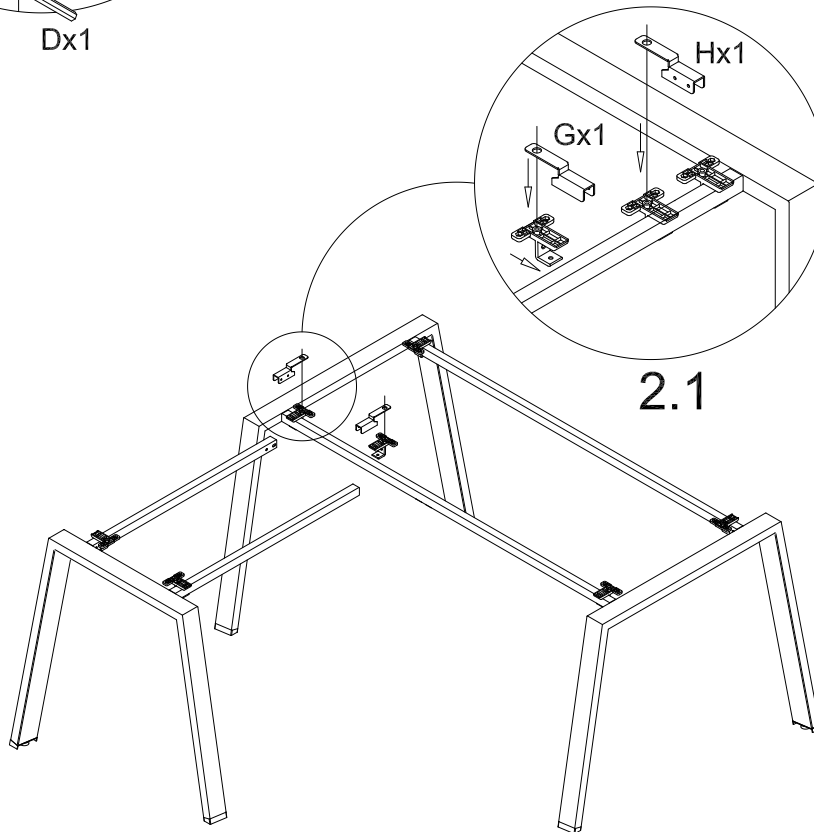

5 min.

x1

BLANCA

HOJA INSTRUCCIONES SERIE 2107
INSTRUCTIONS LEAFLET SERIAL 2107
BEDIENUNGSANLEITUNG 2107

PIEZAS y HERRAMIENTAS
PARTS AND TOOLS
TEILE UND WERKZEUGE

5 min.

x1

BLANCA

CRISTAL / GLASS

HOJA INSTRUCCIONES SERIE 2000_2001_2002_2003_2004_2005
INSTRUCTIONS LEAFLET SERIAL 2000_2001_2002_2003_2004_2005
BEDIENUNGSANLEITUNG 2000_2001_2002_2003_2004_2005

PIEZAS y HERRAMIENTAS
PARTS AND TOOLS
TEILE UND WERKZEUGE