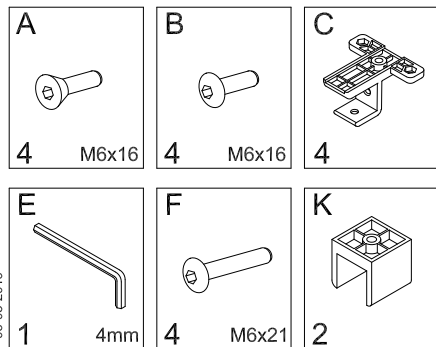

PIEZAS y HERRAMIENTAS
PARTS AND TOOLS
TEILE UND WERKZEUGE

06-05-2019