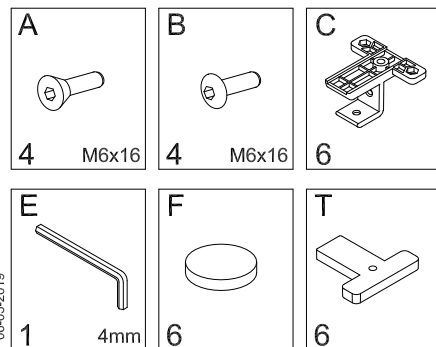

# CRISTAL / GLASS

HOJA INSTRUCCIONES SERIE 2000\_2001\_2002\_2003\_2004\_2005  
INSTRUCTIONS LEAFLET SERIAL 2000\_2001\_2002\_2003\_2004\_2005  
BEDIENUNGSANLEITUNG 2000\_2001\_2002\_2003\_2004\_2005

PIEZAS y HERRAMIENTAS  
PARTS AND TOOLS  
TEILE UND WERKZEUGE