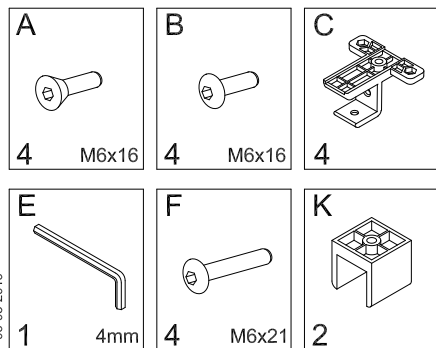

PIEZAS y HERRAMIENTAS
PARTS AND TOOLS
TEILE UND WERKZEUGE

06-05-2019