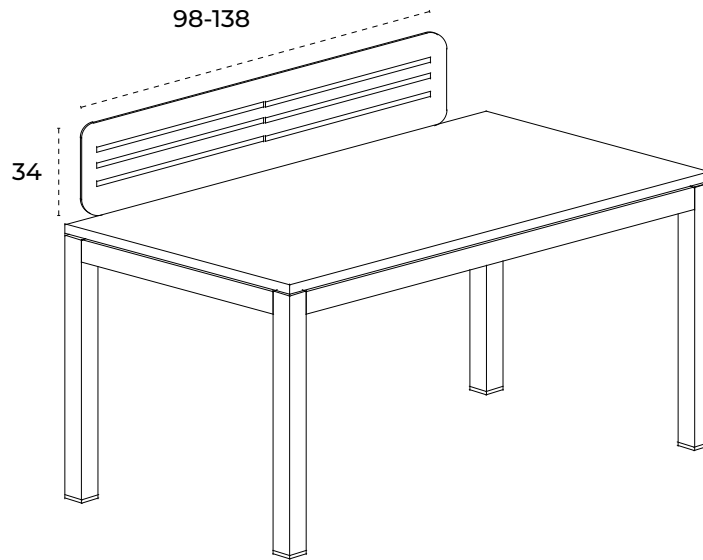

rocada

ACOUSTIC_3904

Medidas / Dimensions / Maße (cm)

Ref.

cm (producto / product / produkt / produit)

3904-1

98 x 34 x 5

3906-1

138 x 34 x 5