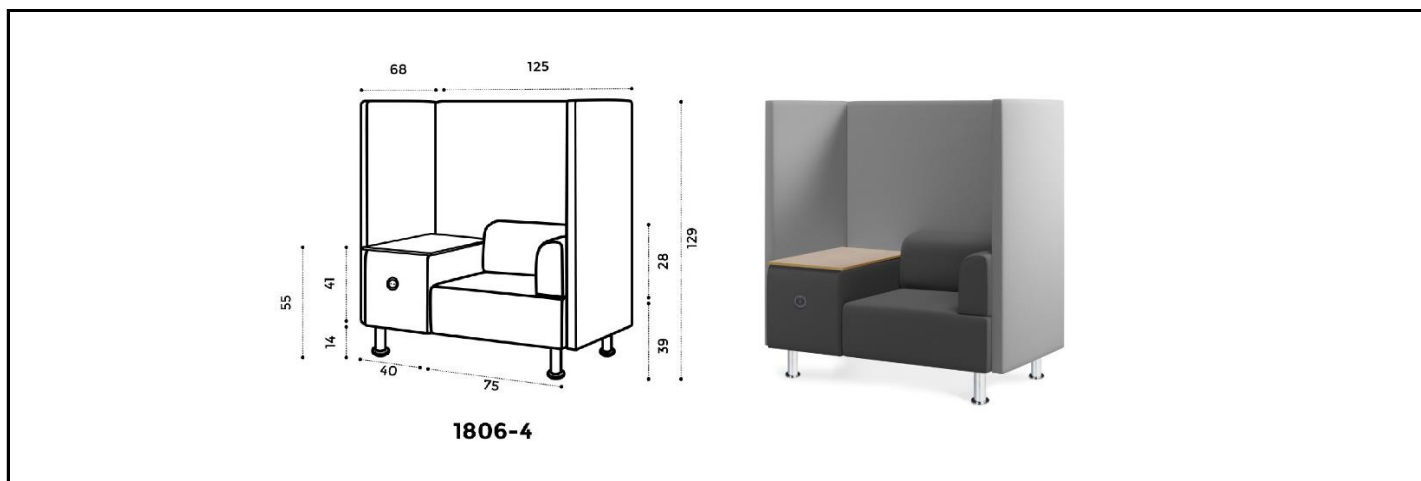

Características de producto

Mesa de trabajo acabado roble
Sistema de enchufe europeo con 2m cable de alimentación
Fácil montaje sin herramientas
Sistema chinchado para una máxima comodidad
Consultar para otros acabados

Acabados Epoxy

Pies metálicos cromados

Materials

Innes structure made in pine wood 50x50mm
Innes panels made in MDF of 16mm thickness
Seat and backrest made in fire retardant polyurethane foam
Upholstered flame retardant fabric (polyester)
Spring damping system
Metallic feet
Top made in melamine of 16mm thickness

Product features

Table included. Oak finished
Plug system included with wiring (2m)
Easy to assembly without tools
Spring damping system to be more comfortable
Contact us for other finishes

Epoxy finishes

Chrome metallic feet

Ref	Código EAN / EAN Code
1806-4-1	8427951180643
1806-4-2	8427951218063
1806-4-3	8427951318060
1806-4-4	8427951418067
1806-4-5	8427951518064
1806-4-6	8427951618061

Producto realizado 100% en España
Product made in Spain 100%

Ref	Descripción / Description	Embalaje / Packaging (mm)			m³	kg
1806-4	Soft Seating	1200	720	600	0,518	68,60
		1430	1190	135	0,230