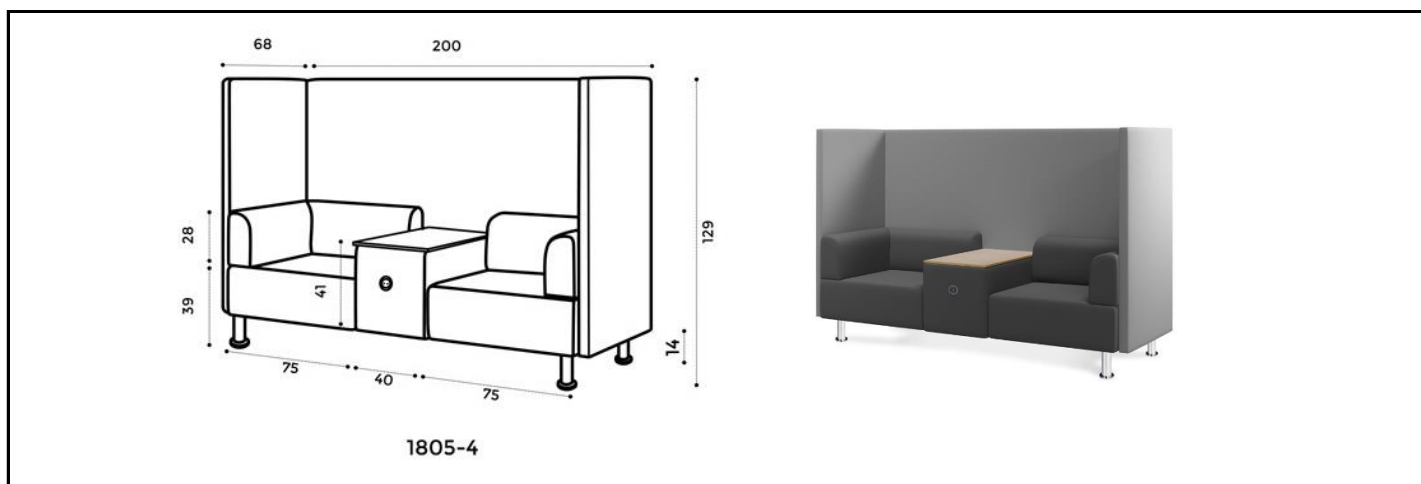

Características de producto

Mesa de trabajo acabado roble
Sistema de enchufe europeo con mm cable de alimentación
Fácil montaje sin herramientas
Sistema chinchado para una máxima comodidad
Consultar para otros acabados

Acabados Epoxy

Pies metálicos cromados

Materials

Innes structure made in pine wood 50x50mm
Innes panels made in MDF of 16mm thickness
Seat and backrest made in fire retardant polyurethane foam
Upholstered flame retardant fabric (polyester)
Spring damping system
Metallic feet
Top made in melamine of 16mm thickness

Product features

Table included. Oak finished
Plug system included with wiring (2m)
Easy to assembly without tools
Spring damping system to be more comfortable
Contact us for other finishes

Epoxy finishes

Chrome metallic feet

Ref	Código EAN / EAN Code
1805-4-1	8427951180544
1805-4-2	8427951218056
1805-4-3	8427951318053
1805-4-4	8427951418050
1805-4-5	8427951518057
1805-4-6	8427951618054

Producto realizado 100% en España
Product made in Spain 100%

Ref	Descripción / Description	Embalaje / Packaging (mm)			m³	kg
1805-4	Soft Seating	1940	720	580	0,810	95,40
		1950	1190	130	0,302