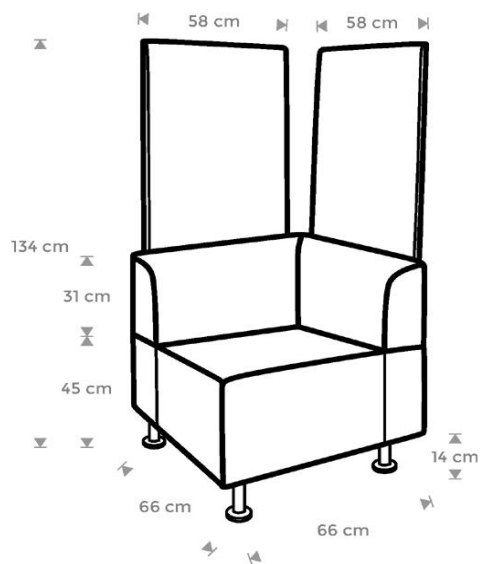

Referencia Reference: **1803DBK**
Descripción Description: **BE SOFT MODULAR (ESQUINA) / MODULAR BE SOFT (CORNER)**
Familia Family product: **ERGOLINE**

ACABADOS BAJO PEDIDO PANEL TRASERO · BACK PANEL FINISHES ON REQUEST

1803DBK