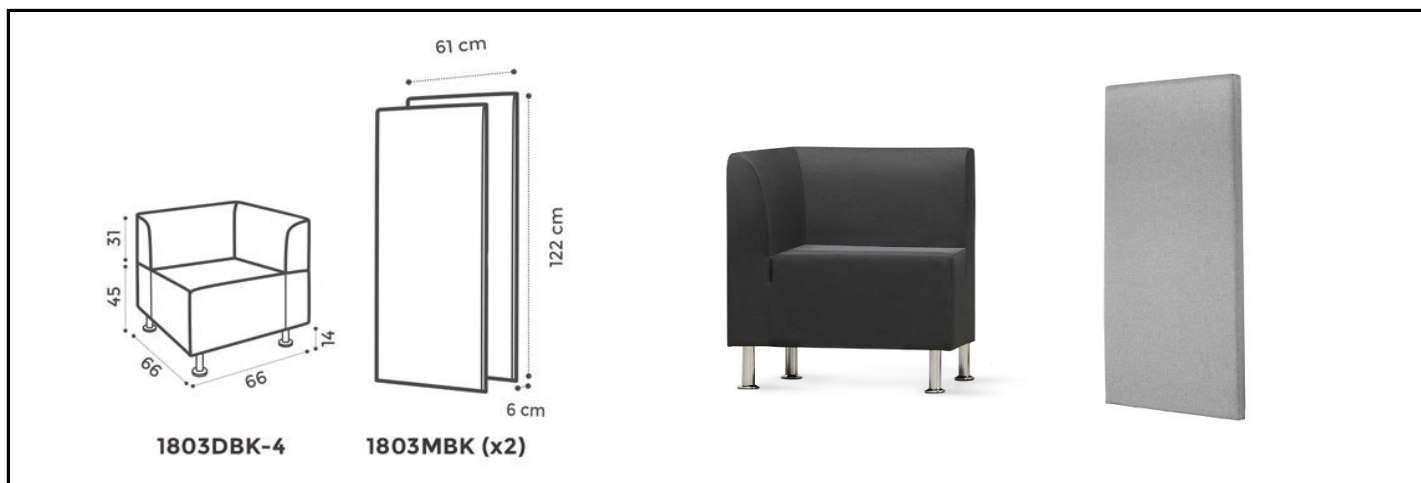

Referencia Reference: **1803DBK**  
 Descripción Description: **BE SOFT MODULAR (ESQUINA) / MODULAR BE SOFT (CORNER)**  
 Familia Family product: **ERGOLINE**

**Materiales**

Paneles interiores de la estructura realizado en DM de 16mm  
 Estructura asiento realizado madera de pino de 50x50mm  
 Asiento y respaldo realizado en poliuretano ignífuga  
 Acabado tapizado en tela ignífuga  
 Sistema de amortiguación chinchado  
 Pies metálicos

**Product features**

Magnetic join system  
 Spring damping system to be more comfortable  
 Contact us for other finishes

**Epoxy finishes**

Chromed metallic feet

Ref	Código EAN / EAN Code
1803MBK-1	<b>8427951002068</b>
1803MBK-2	<b>8427951002075</b>
1803MBK-3	<b>8427951002099</b>
1803MBK-4	<b>8427951002112</b>
1803MBK-5	<b>8427951002129</b>
1803MBK-6	<b>8427951002136</b>

Ref	Descripción / Description	Embalaje / Packaging (mm)			m <sup>3</sup>	kg
1803DBK-4	Be soft modular (esquina) / Modular Be Soft (corner)	680	880	660	0,305	18,30
1803MBK	Panel central / Central panel	1240	630	60	0,046	9,50
1803MBK	Panel central / Central panel	1240	630	60	0,046	9,50